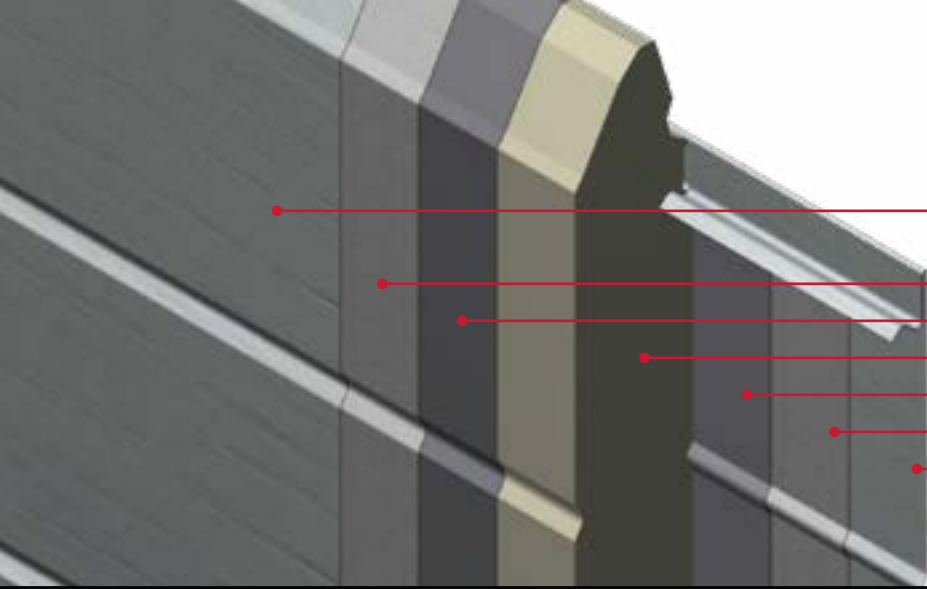

PROFILE

- Revêtement polyester ou film PVC
- Primer
- Acier galvanisé
- Mousse
- Acier galvanisé
- Primer
- Revêtement polyester

FINITIONS

LES HUBLOTS ALUNOX

ALFA

280 x 280 mm,
- ALUNOX
coloris alu naturel

SIGMA

610 x 200 mm,
- ALUNOX
coloris alu naturel

ZETA

ø 280 mm,
- ALUNOX
coloris alu naturel