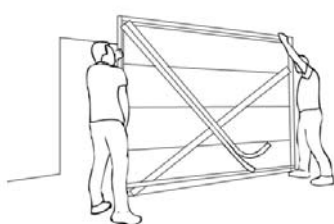

f&ms
FERMETURES ET MENUISERIES

FABRICANT POSEUR

DES PORTES PRÉ MONTÉES 100% SUR MESURE

PORTES DE GARAGE SECTIONNELLES

ensemble faisons mieux