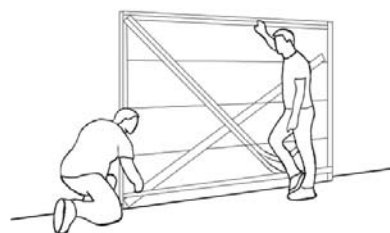

**f&ms**  
FERMETURES ET MENUISERIES

FABRICANT POSEUR

DES PORTES PRÉ MONTÉES 100% SUR MESURE

PORTES DE GARAGE SECTIONNELLES

ensemble faisons mieux

## DES PORTES PRÉ MONTÉES 100 % SUR MESURE

La réflexion menée avec nos fournisseurs, nos clients et nos équipes de poses nous permet aujourd'hui de vous proposer une porte de garage sectionnelle prémontées et 100% sur mesure. La collaboration très étroite entre notre production et nos équipes de pose a aboutit à une porte qui se pose très rapidement sur chantier.

### PORTES PRÉMONTÉES AVEC PORTILLON

L'installation d'un portillon dans une porte de garage sectionnelle est un défi en soi. Dans les conditions particulières aux chantiers cela devient un défi encore plus grand. Pour améliorer la qualité, éviter de nombreux SAV, et faire gagner beaucoup de temps à vos équipes de poses nous vous proposons de vous livrer les portes de garages avec le portillon prémonté.