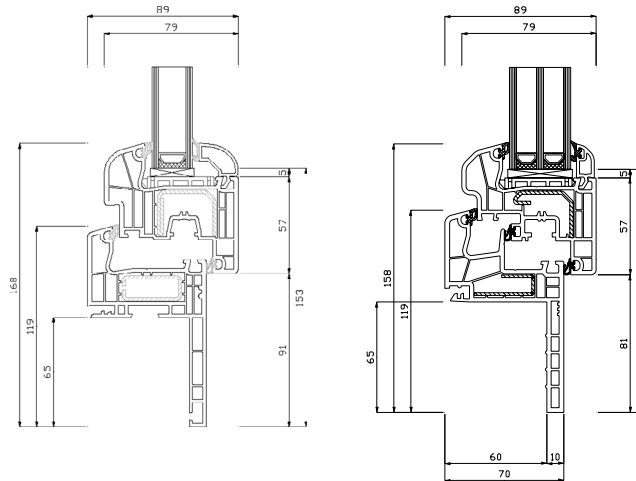

**ADAPTABILITE  
DU DORMANT**  
Ailette standard de 65 mm  
que l'on recoupe à la  
demande suivant les  
besoins du chantier.