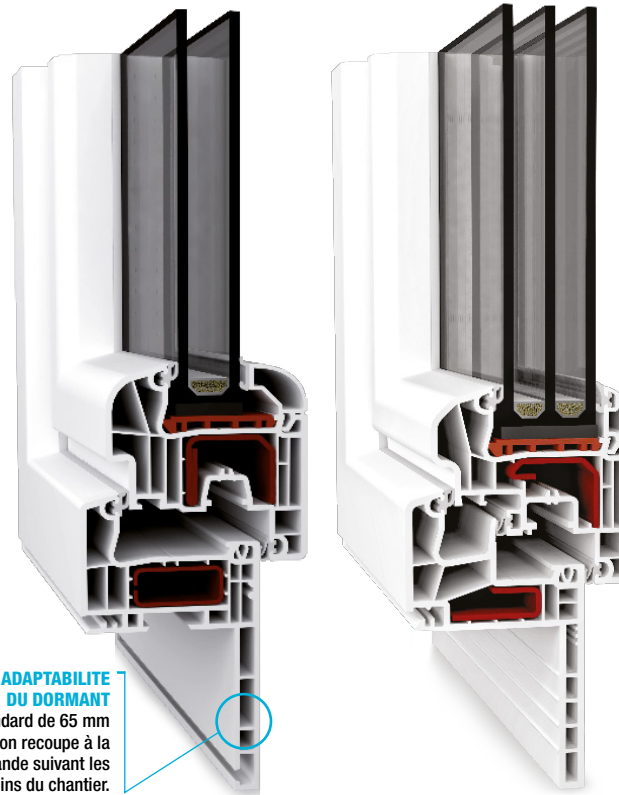

## Fenêtre et porte fenêtre MIDEA Réno / PERFECTA Réno

▣ Cette menuiserie a été spécialement développée pour faciliter la rénovation des maisons anciennes. Le dormant de l'ancienne fenêtre est conservé, recouvert et caché sous la nouvelle menuiserie. Côté extérieur, il existe différentes solutions de recouvrement et de finition adaptées selon les besoins.

- ▣ Courte durée de pose : désagrément réduit pour le client.
- ▣ Démontage propre de l'ancienne fenêtre.
- ▣ Profilés de dormant très minces augmentant l'apport de lumière.
- ▣ Large choix disponible pour la rénovation avec certains décors de base NATURA.

**ADAPTABILITE  
DU DORMANT**  
Ailette standard de 65 mm  
que l'on recoupe à la  
demande suivant les  
besoins du chantier.